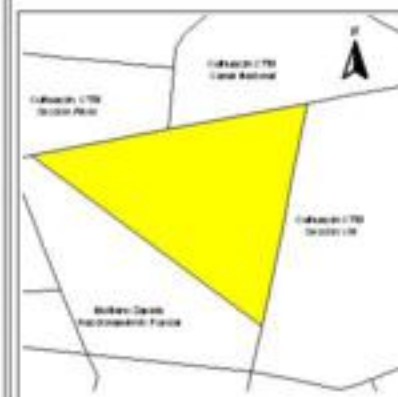

EVALUA DF
Consejo de Evaluación del
Desarrollo Social del
Distrito Federal

ÍNDICE DE DESARROLLO SOCIAL

Delegación: Coyoacán
Colonia: Carmen Serdán
Grado de desarrollo: Bajo

Grado de Desarrollo Social

-  Muy bajo
-  Bajo
-  Medio
-  Alto
-  Sin dato

0.03 0 0.03 0.06 Kilómetros

Fuente: Elaboración propia con datos de Seduvi e INEGI